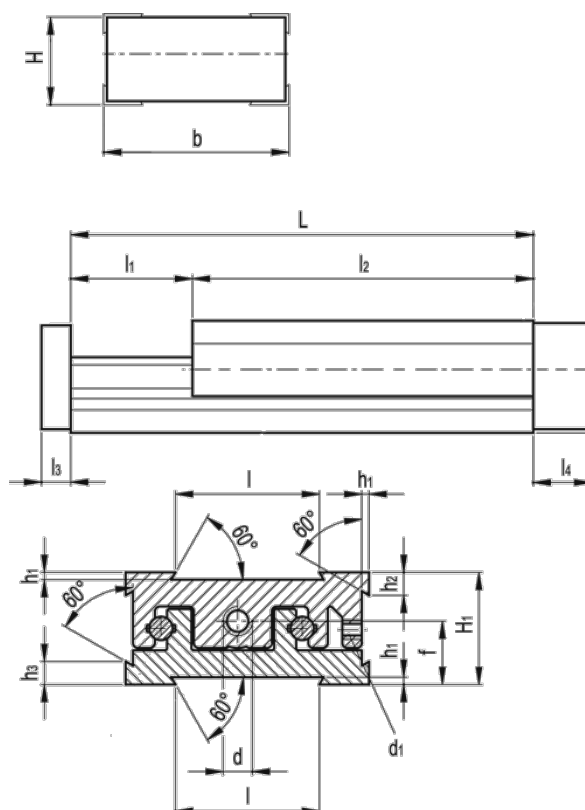

Varenummer: 20782011
 Beskrivelse: Justerbar slædeenhed
 GN 900-50-120-50-S-1

Mål

b = 50	h3 = 7.0
d = M6x1	l = 30
d1 = M4	L - l1 = 120-50
f = 13.0	l2 = 70
H = 23.0	l3 = 6
h1 = 1.5	l4 = 12
H1 = 23	
h2 = 4.5	